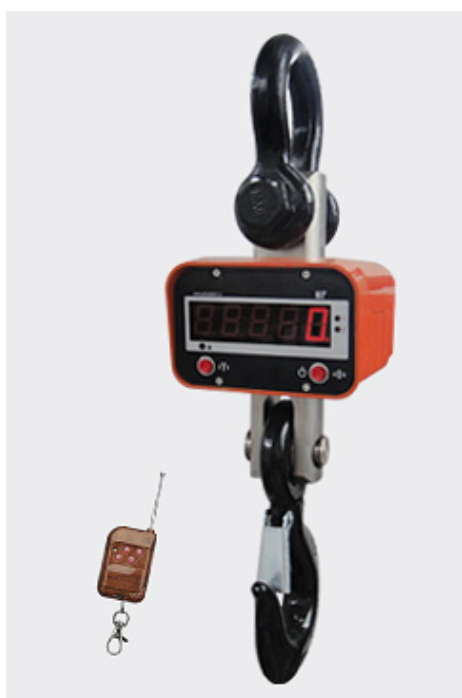

Весы крановые ЦКВ-И, ЦКВ-И+

Популярные модели недорогих крановых весов для применения в сухих климатических условиях с ограниченным температурным диапазоном, а также в закрытых помещениях или под навесом (ЦКВ-И).

Весы ЦКВ-И+ могут эксплуатироваться на открытых площадках и дождливую погоду. Имеют лучшее соотношение «цена-качество» среди недорогих аналогов на российском рынке.

Особенности:

- Легкий компактный дизайн;
- Литой корпус весов из алюминиевого сплава;
- Яркий индикатор;
- Высокая степень пылевлагозащиты датчиков IP 66;
- Возможна комплектация термозащитным экраном;
- Пульт управления до 20 м по радиоканалу (дальность больше в 2 раза по сравнению с ИК-пультами);
- Невысокая цена.

Для ЦКВ-И+ (дополнительно):

- Повышенная степень пылевлагозащиты датчиков IP 67;
- Расширенный температурный диапазон работы;
- Возможно применение на открытых площадках, под дождём;
- Увеличенный гарантийный срок эксплуатации (18 месяцев).